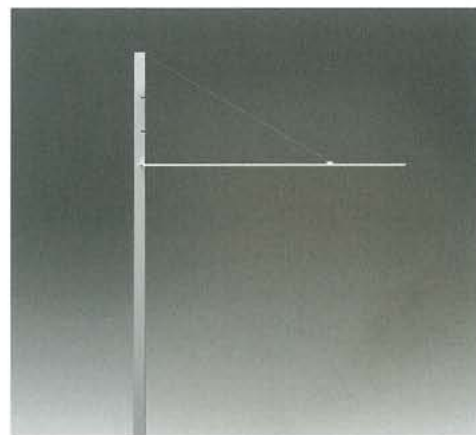

Webcode 26036 | www.zumtobel.ch

Rost statt Pulverlackierung

Leuchten der Kollektion «Ebolicht» gibt es nun in unbehandelter Form. Die Hänge- und Wandleuchten aus lackiertem Stahl- oder Kupferblech haben über Generationen hinweg öffentliche Gebäude und Produktionsstätten geprägt. Heute sind die Design-Klassiker im Objektbereich beliebt.

Webcode 26033 | www.bolichwerke.de

Flach und gleichmässig

Die Stehleuchte «Gl» nutzt eine patentierte Technologie namens «Alef», die ursprünglich für die Hintergrundbeleuchtung von TV-Bildschirmen entwickelt wurde. Diese Technologie ermöglicht eine ultraflache, gleichmässige und blendungsarme Lichtfläche mit ausreichendem Lichtstrom.

Webcode 26032 | www.artemide.de

Pendel oder Anbau?

Die Leuchte «Spinaled» mit minimalstem Querschnitt von 20 x 30 mm hat unter 1900 eingereichten Produkten beim German Design Award in der Kategorie «Working Spaces» die Auszeichnung «Special Mention 2014» für besondere Design-Qualität erhalten.

Webcode 26034 | www.neuco.ch

Unsichtbare Stromkabel

Die LED Lateral Plus ist gerade einmal 17 mm tief und scheint zu schweben. Unterstützt wird dieser Eindruck durch die transparente Scheibe und die unsichtbare Stromversorgung, die über die Leuchtenabhängung erfolgt. Die Hängeleuchte wurde dafür mit dem Red Dot Design Award 2014 prämiert.